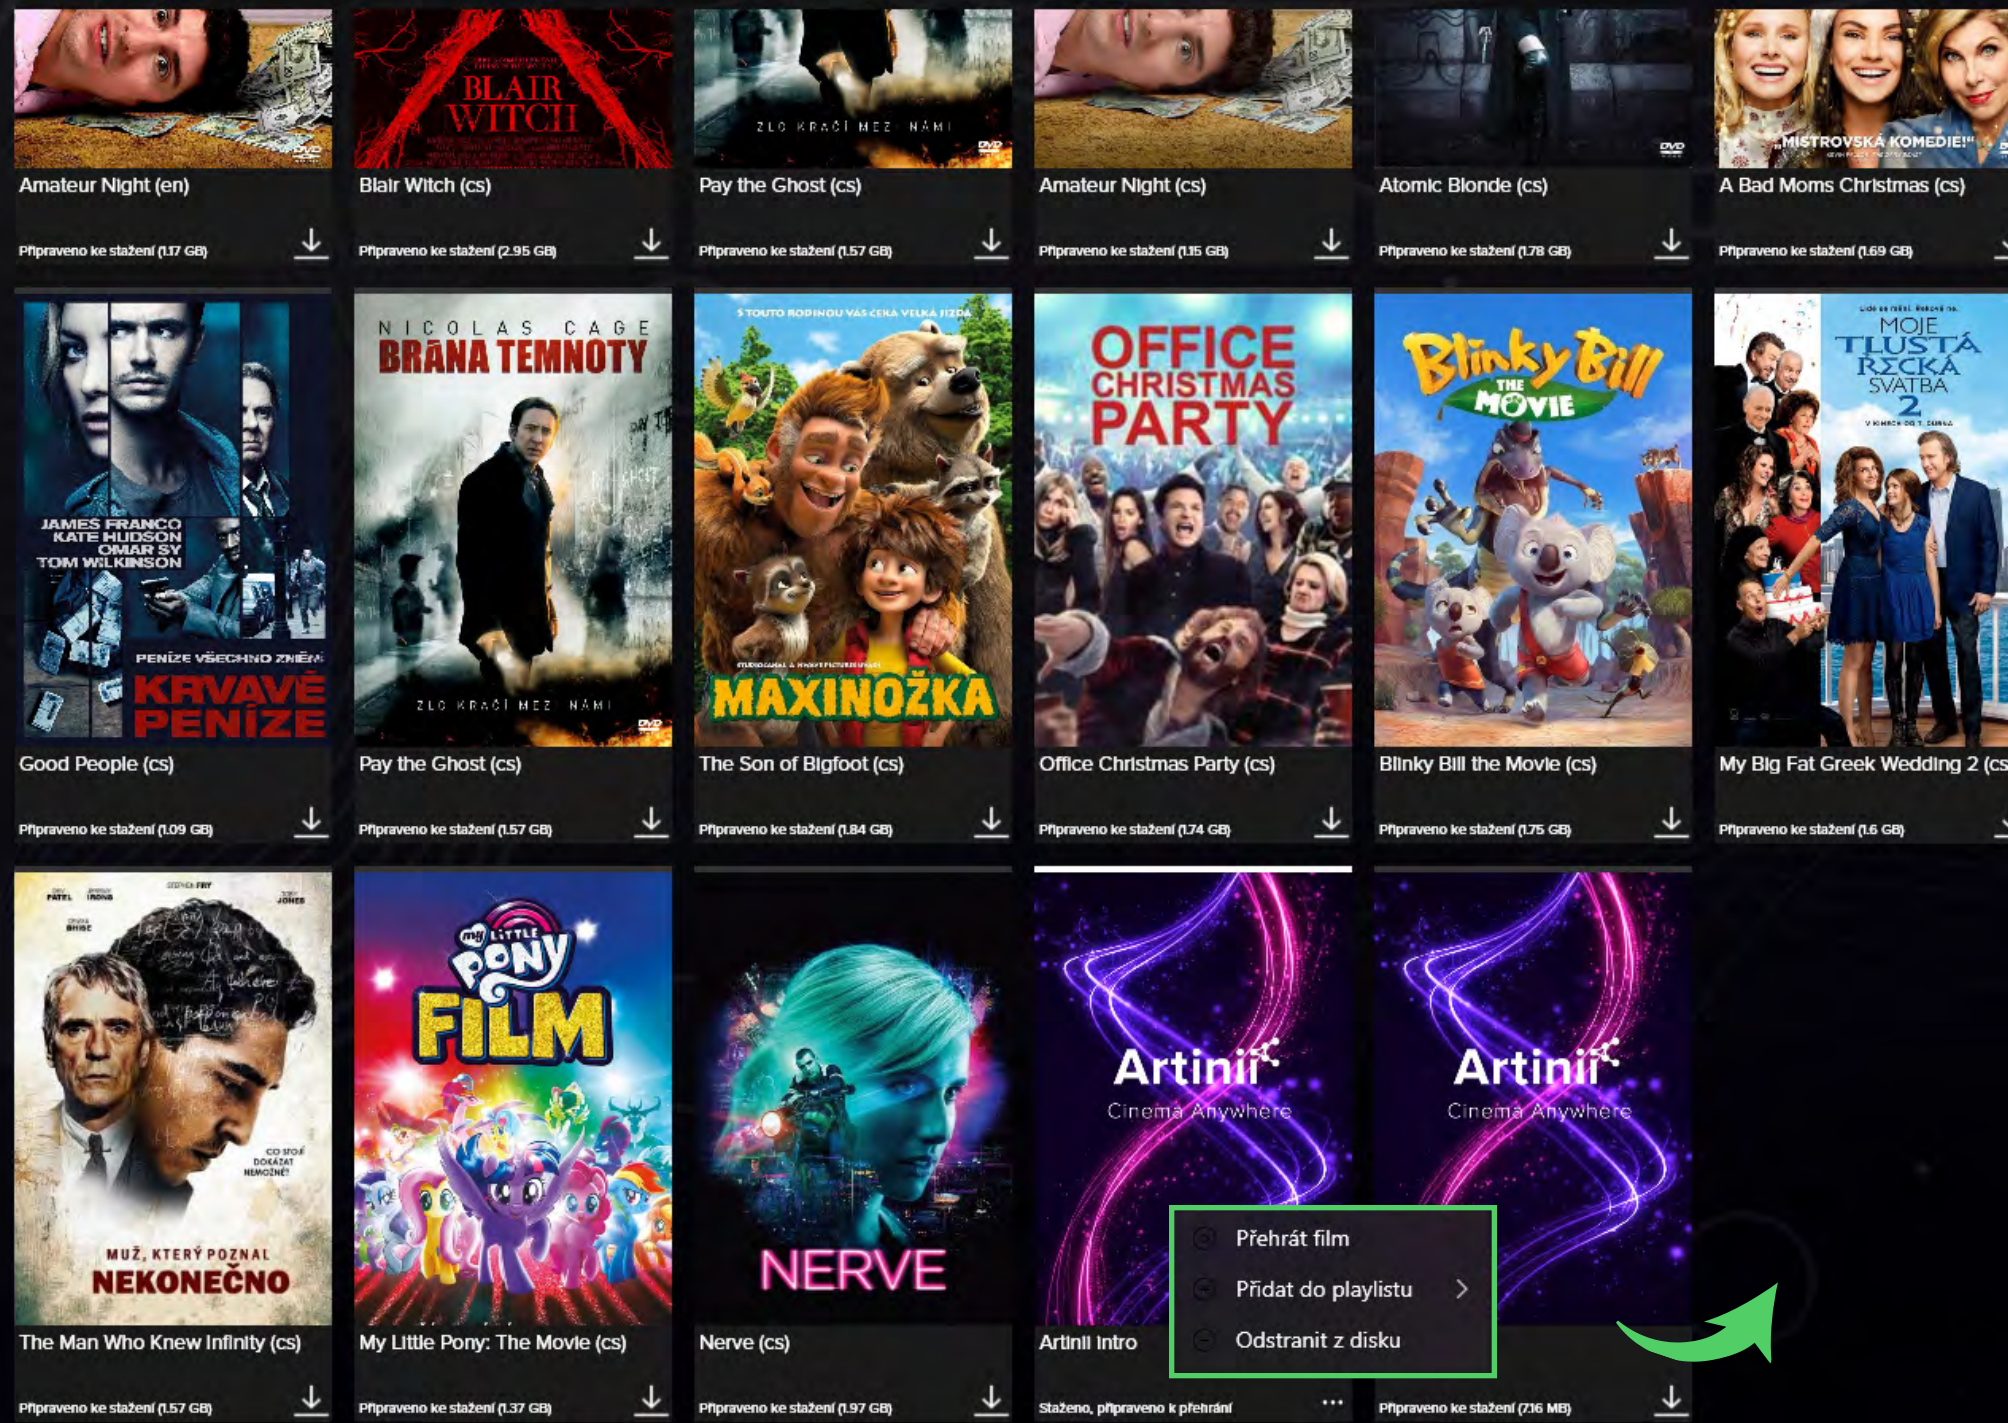

# STAŽENÍ FILMU

Film stáhnete **kliknutím na šipku.**

Veřejné  
promítáníDomácí  
promítání

+ Přidat lokální film

≡ Playlisty

⚙ Nastavení

📶 Vysílat do zařízení

Artinii Cinema Player Vás vítá. Vaše filmy (95) naleznete níže.