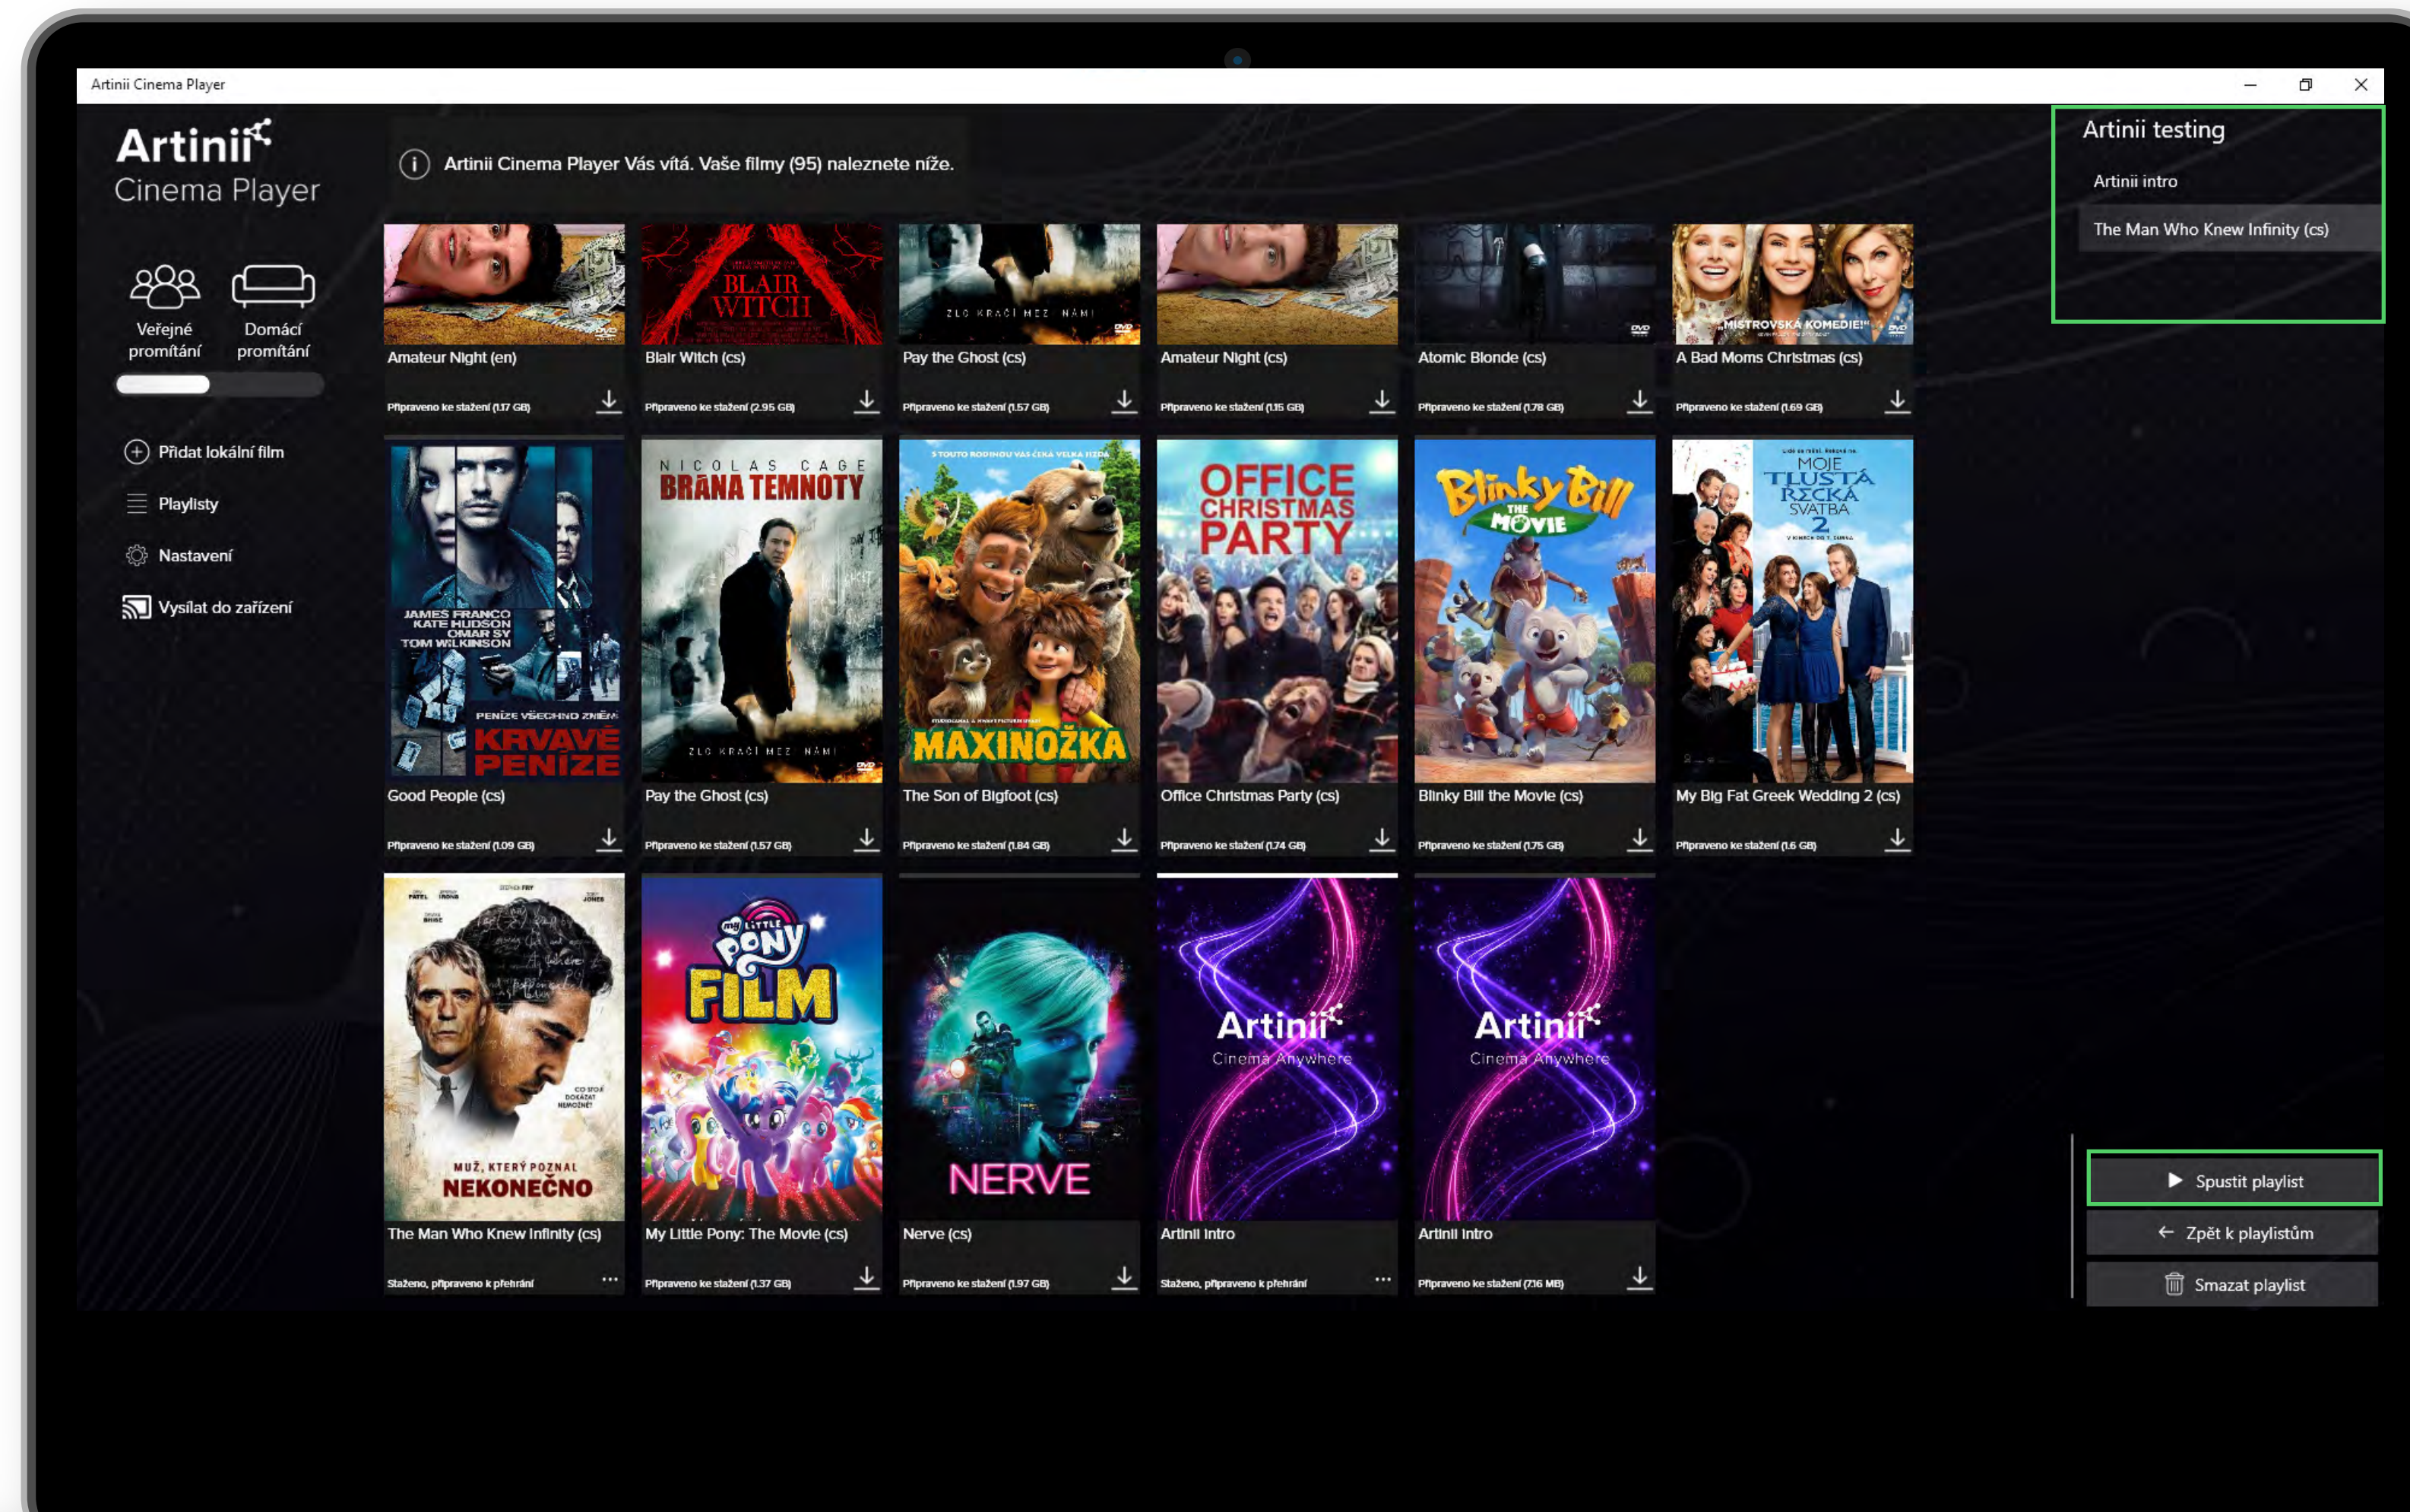

Artinii Cinema Player Vás vítá. Vaše filmy (95) naleznete níže.

Artinii testing

- Artinii intro
- The Man Who Knew Infinity (cs)

Možnost změny pořadí (posunem nahoru nebo dolů) zajistí postupné spuštění v požadovaném sledu.

Pro zahájení promítání s využitím playlistu **klikněte na Spustit playlist.**