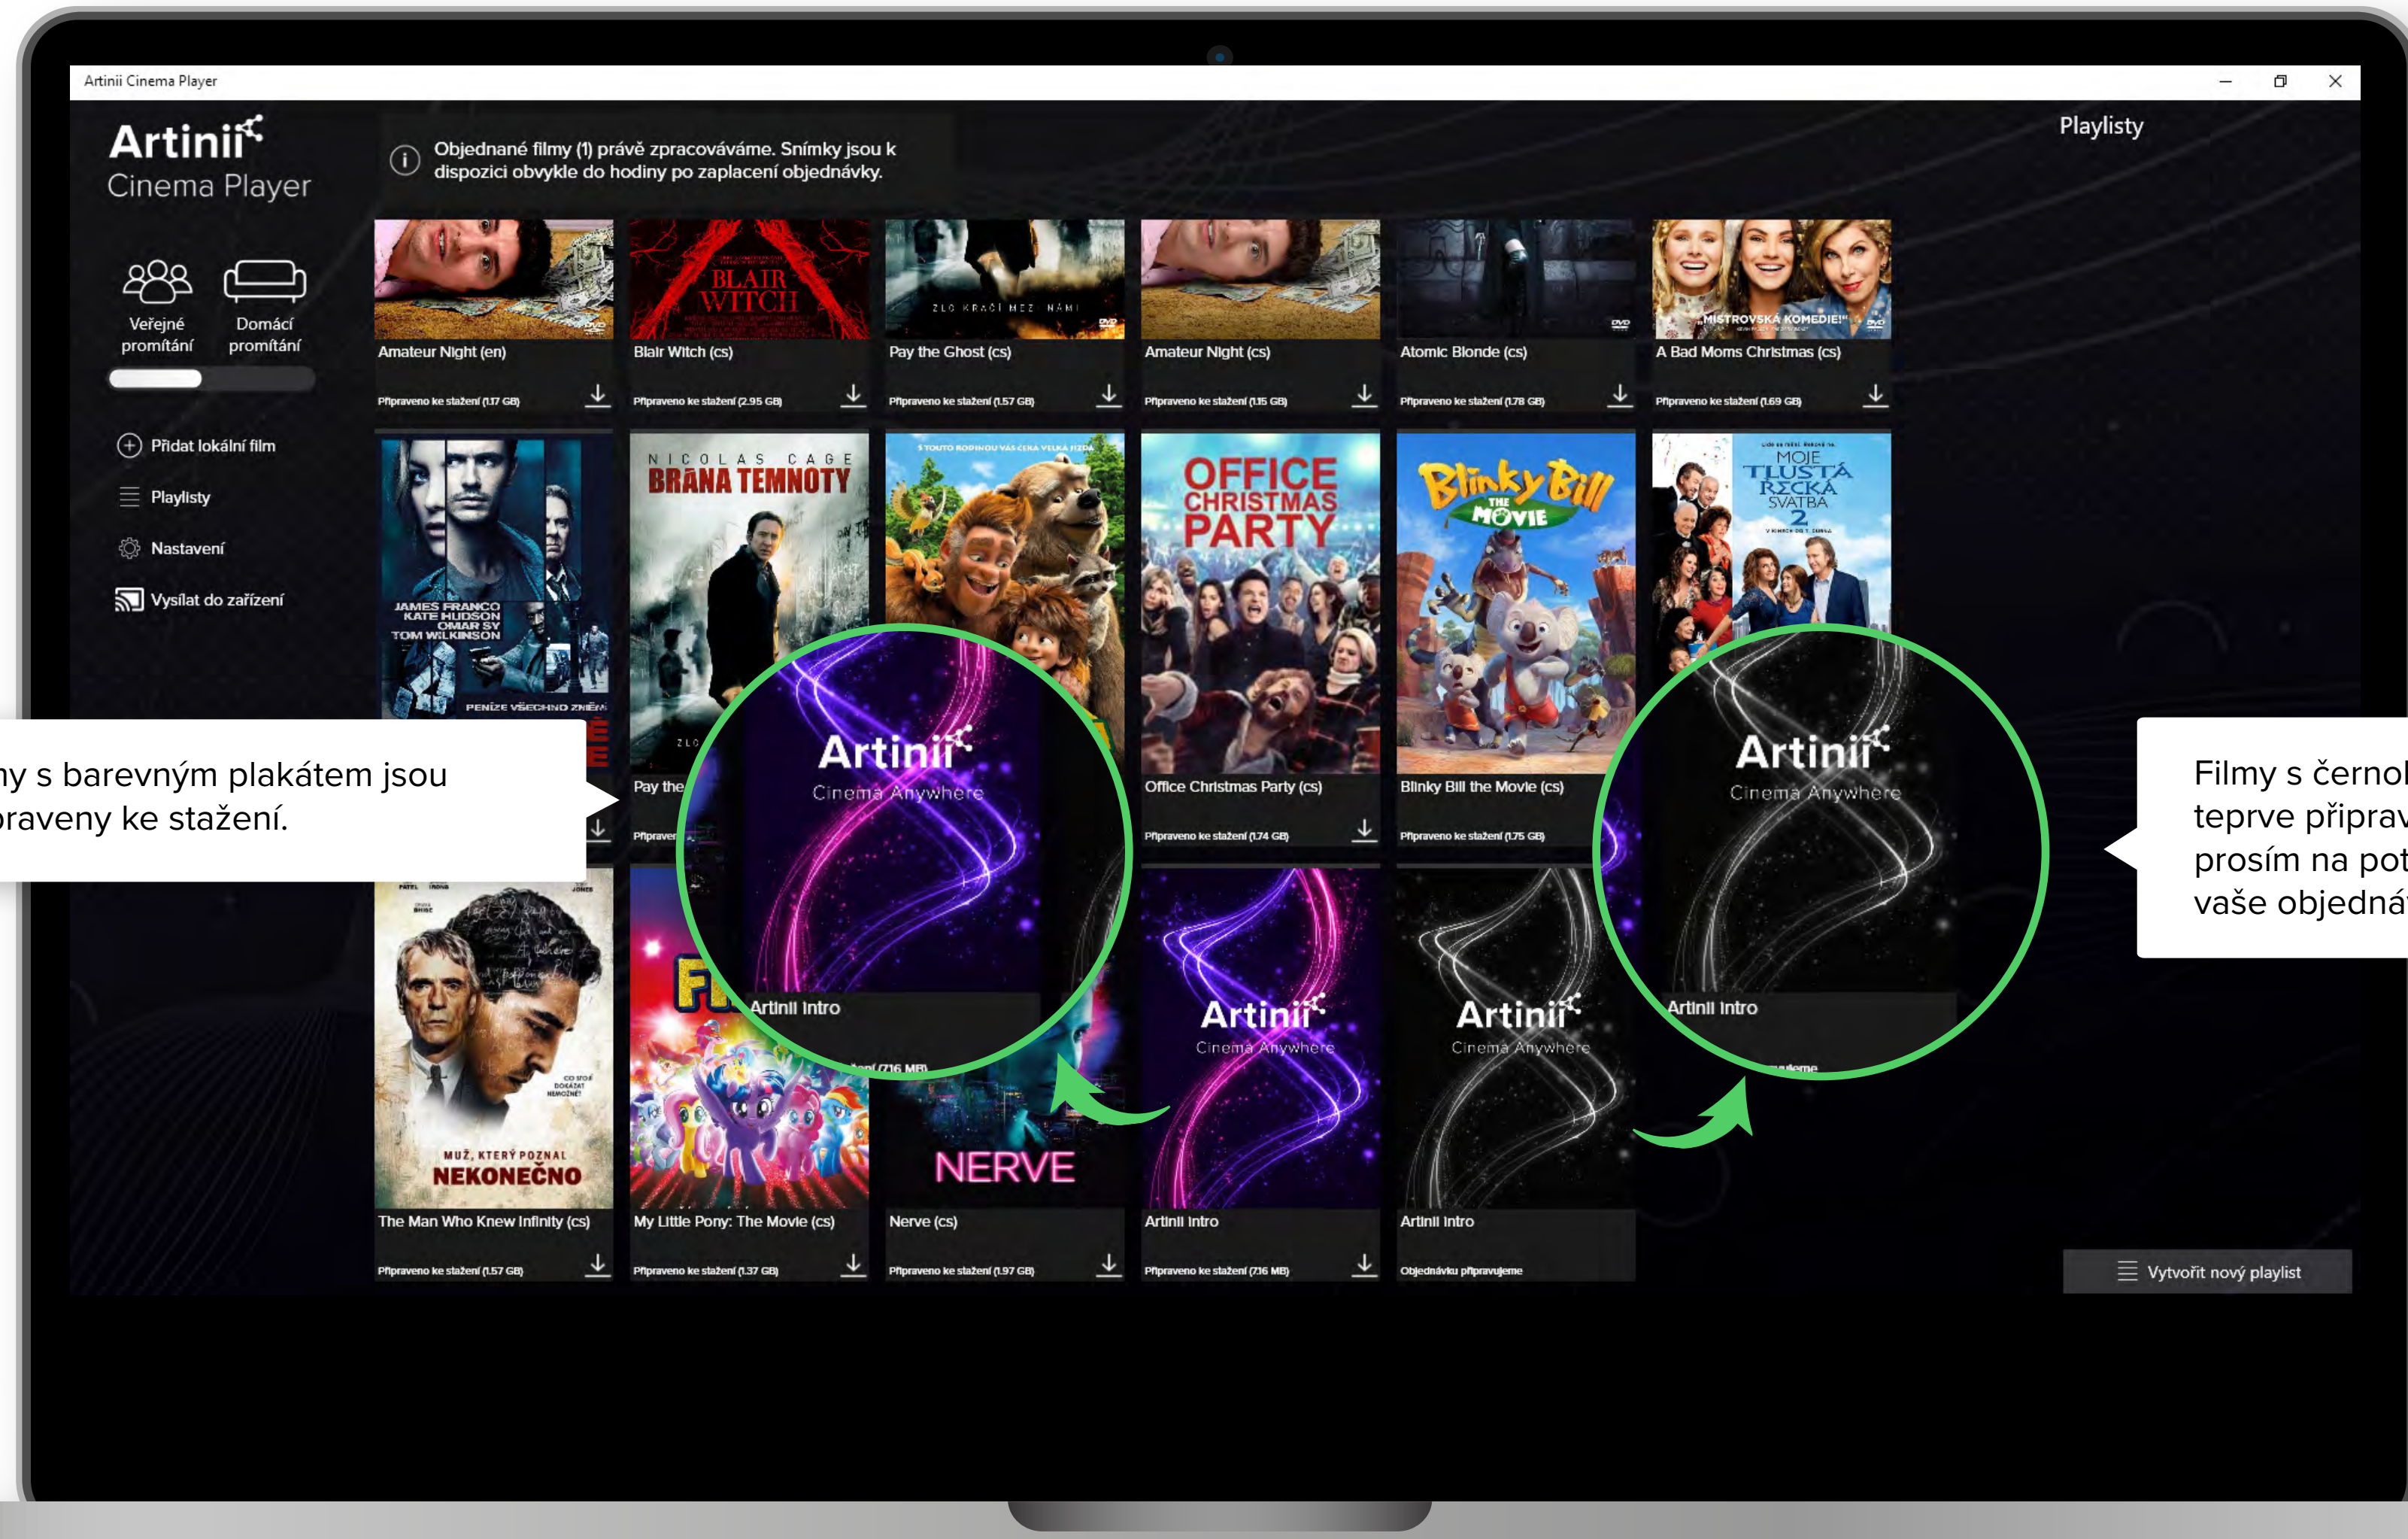

Filmy s barevným plakátem jsou připraveny ke stažení.

Filmy s černobílým plakátem se teprve připravují ke stažení, vyčkejte prosím na potvrzovací e-mail, že je vaše objednávka připravena.