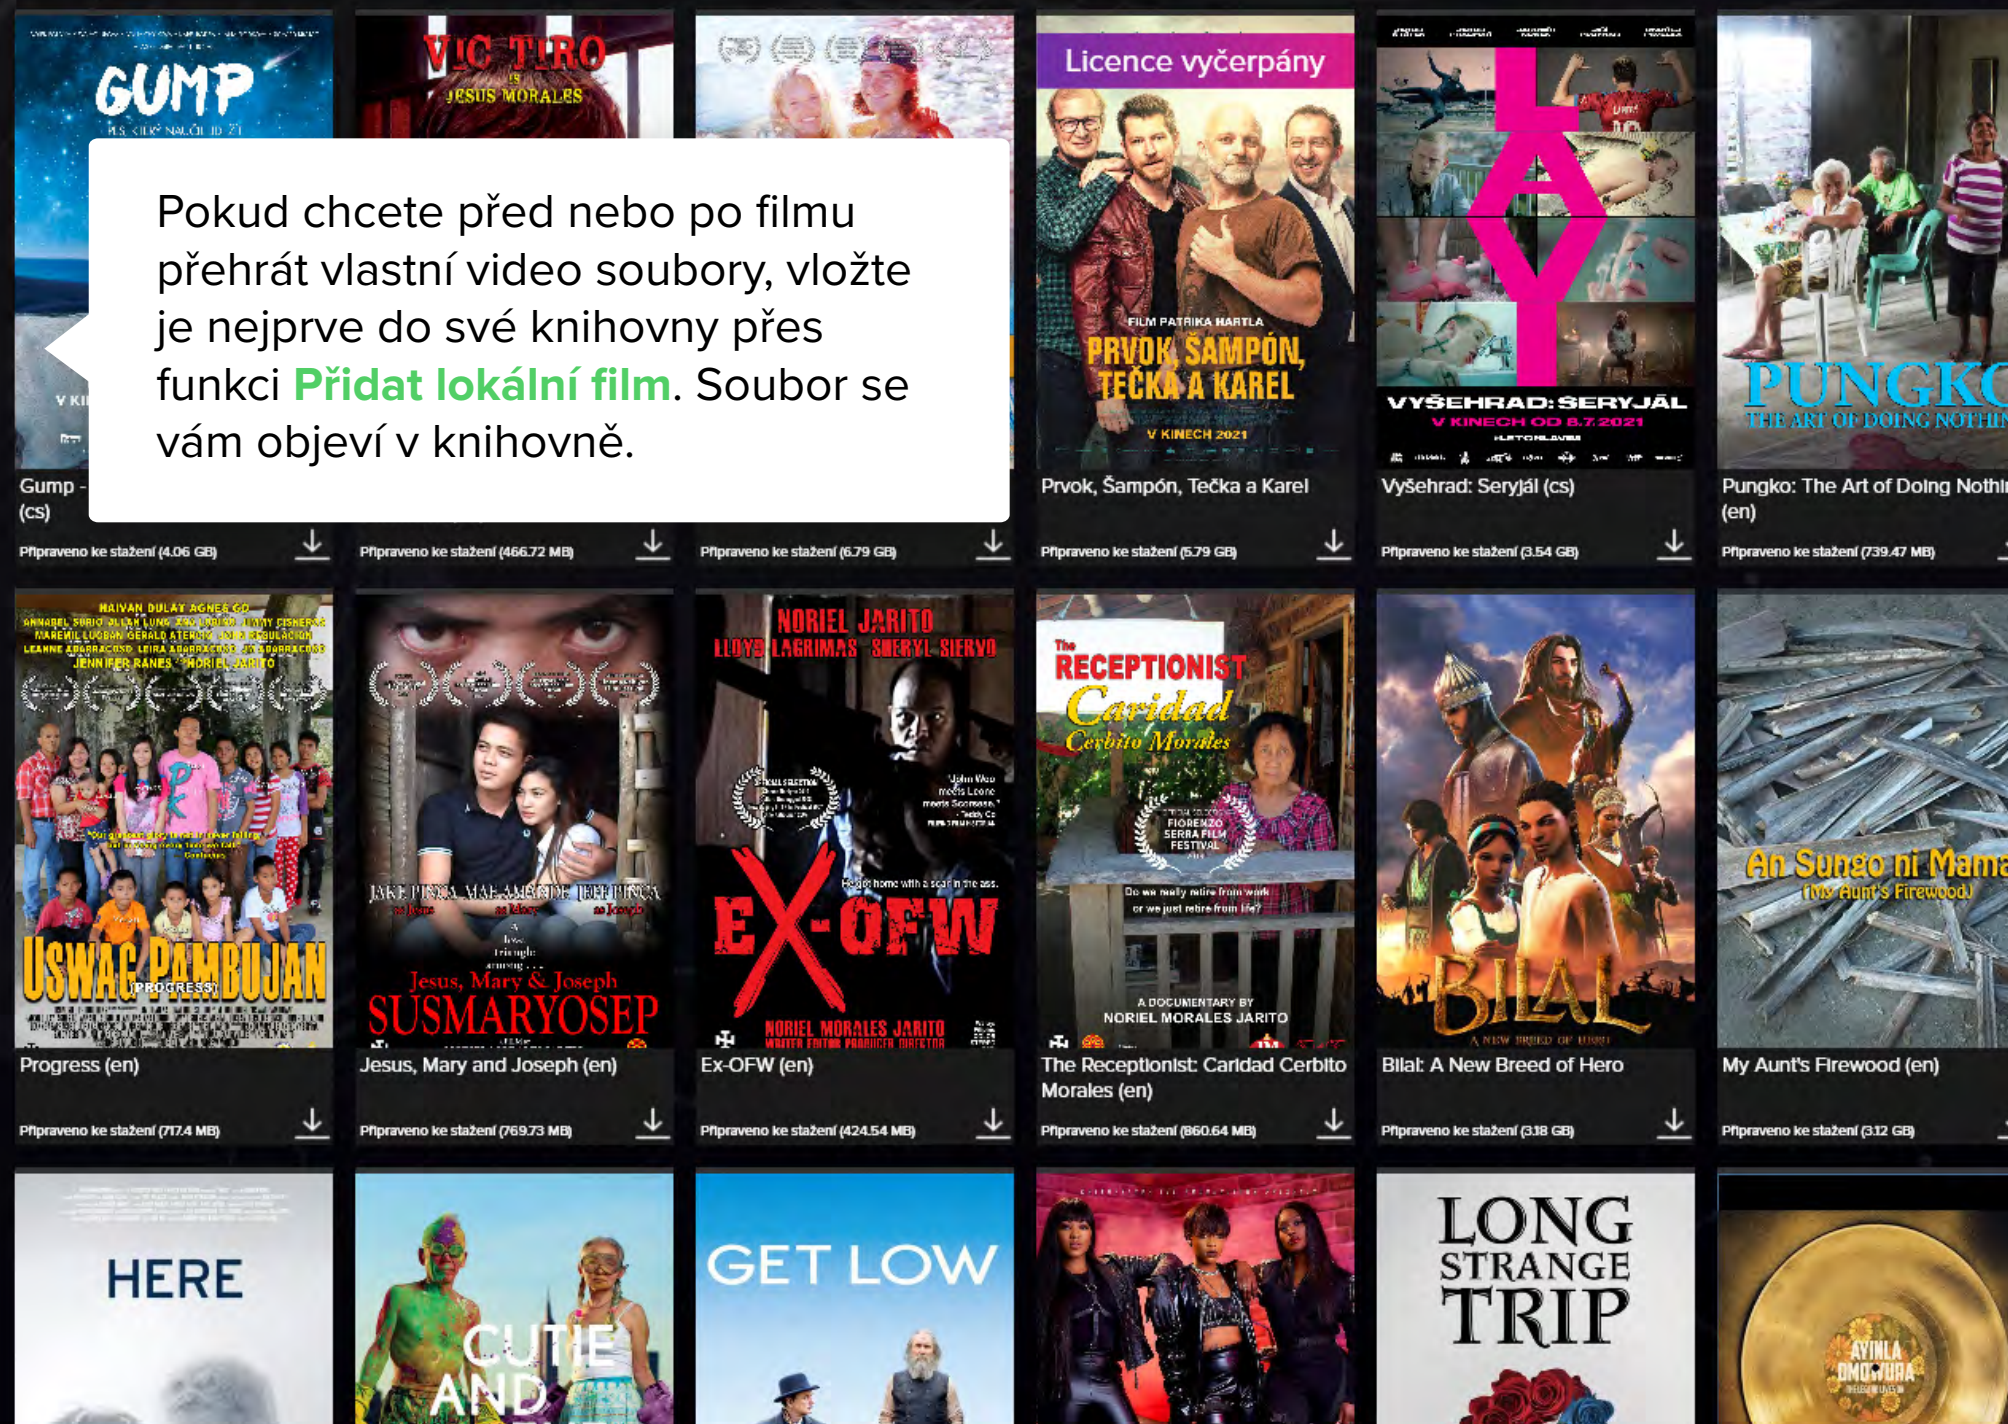

+ Přidat lokální film

Playlisty

Nastavení

Vysílat do zařízení

Artinii Cinema Player Vás vítá. Vaše filmy (95) naleznete níže.

Pokud chcete před nebo po filmu přehrát vlastní video soubory, vložte je nejprve do své knihovny přes funkci **Přidat lokální film**. Soubor se vám objeví v knihovně.