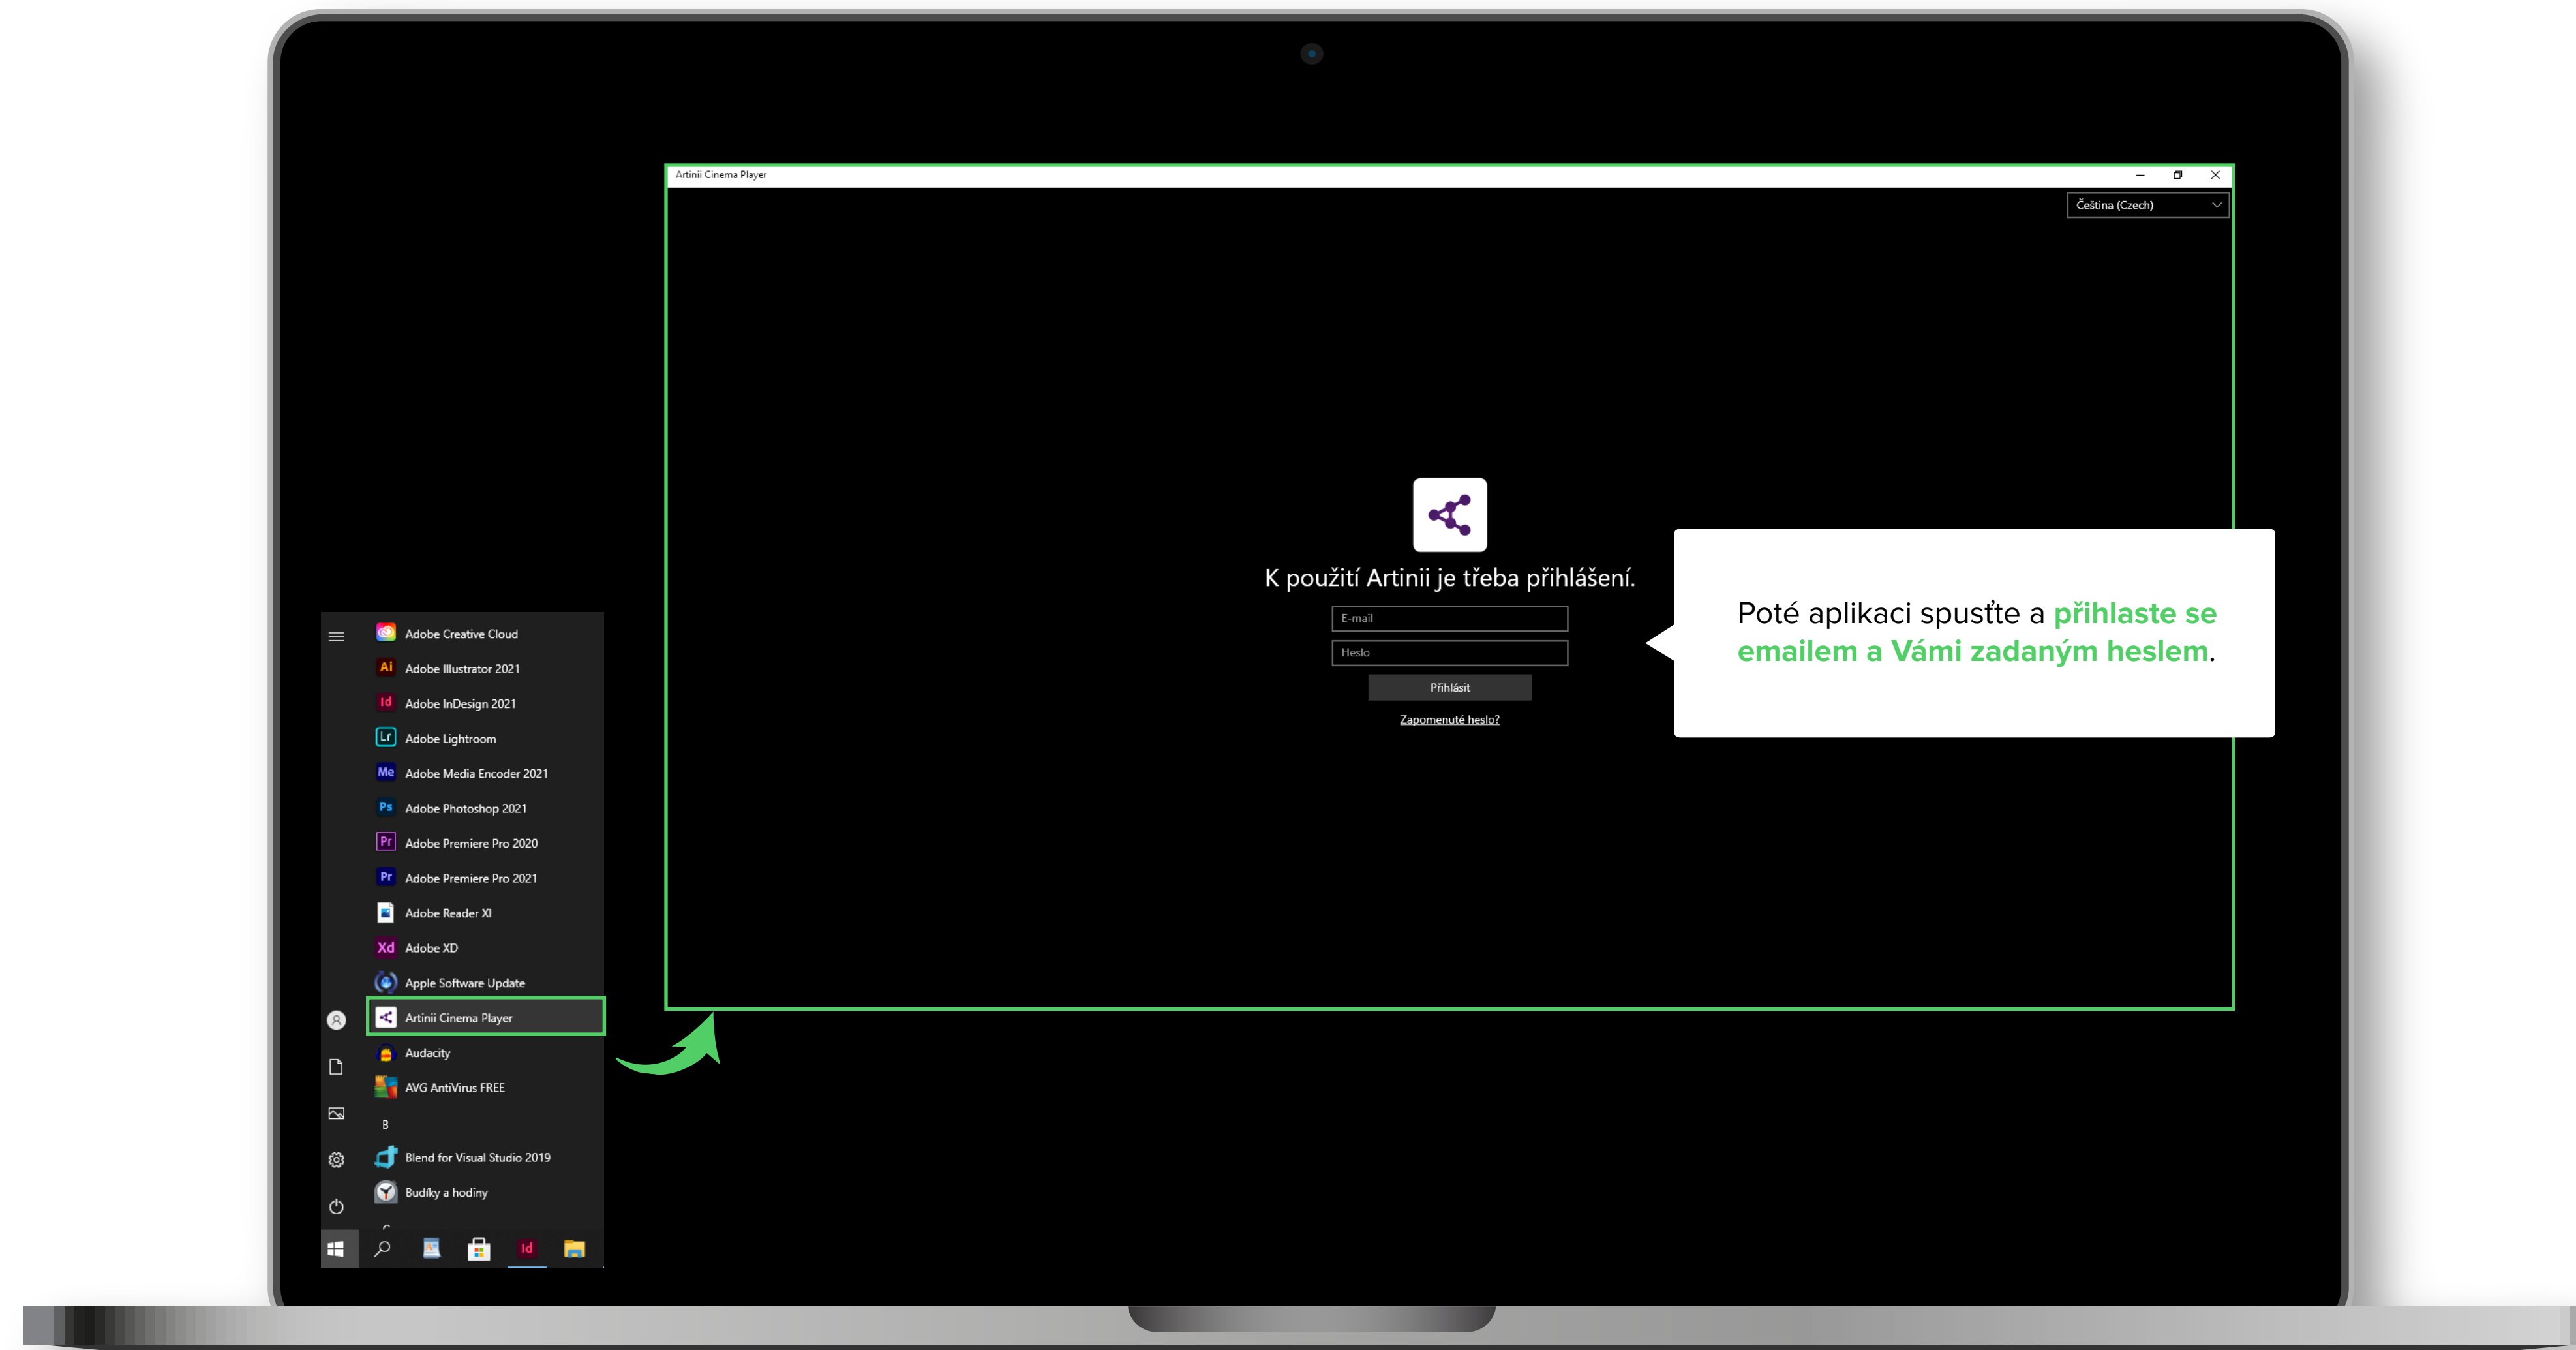

PŘIHLÁŠENÍ