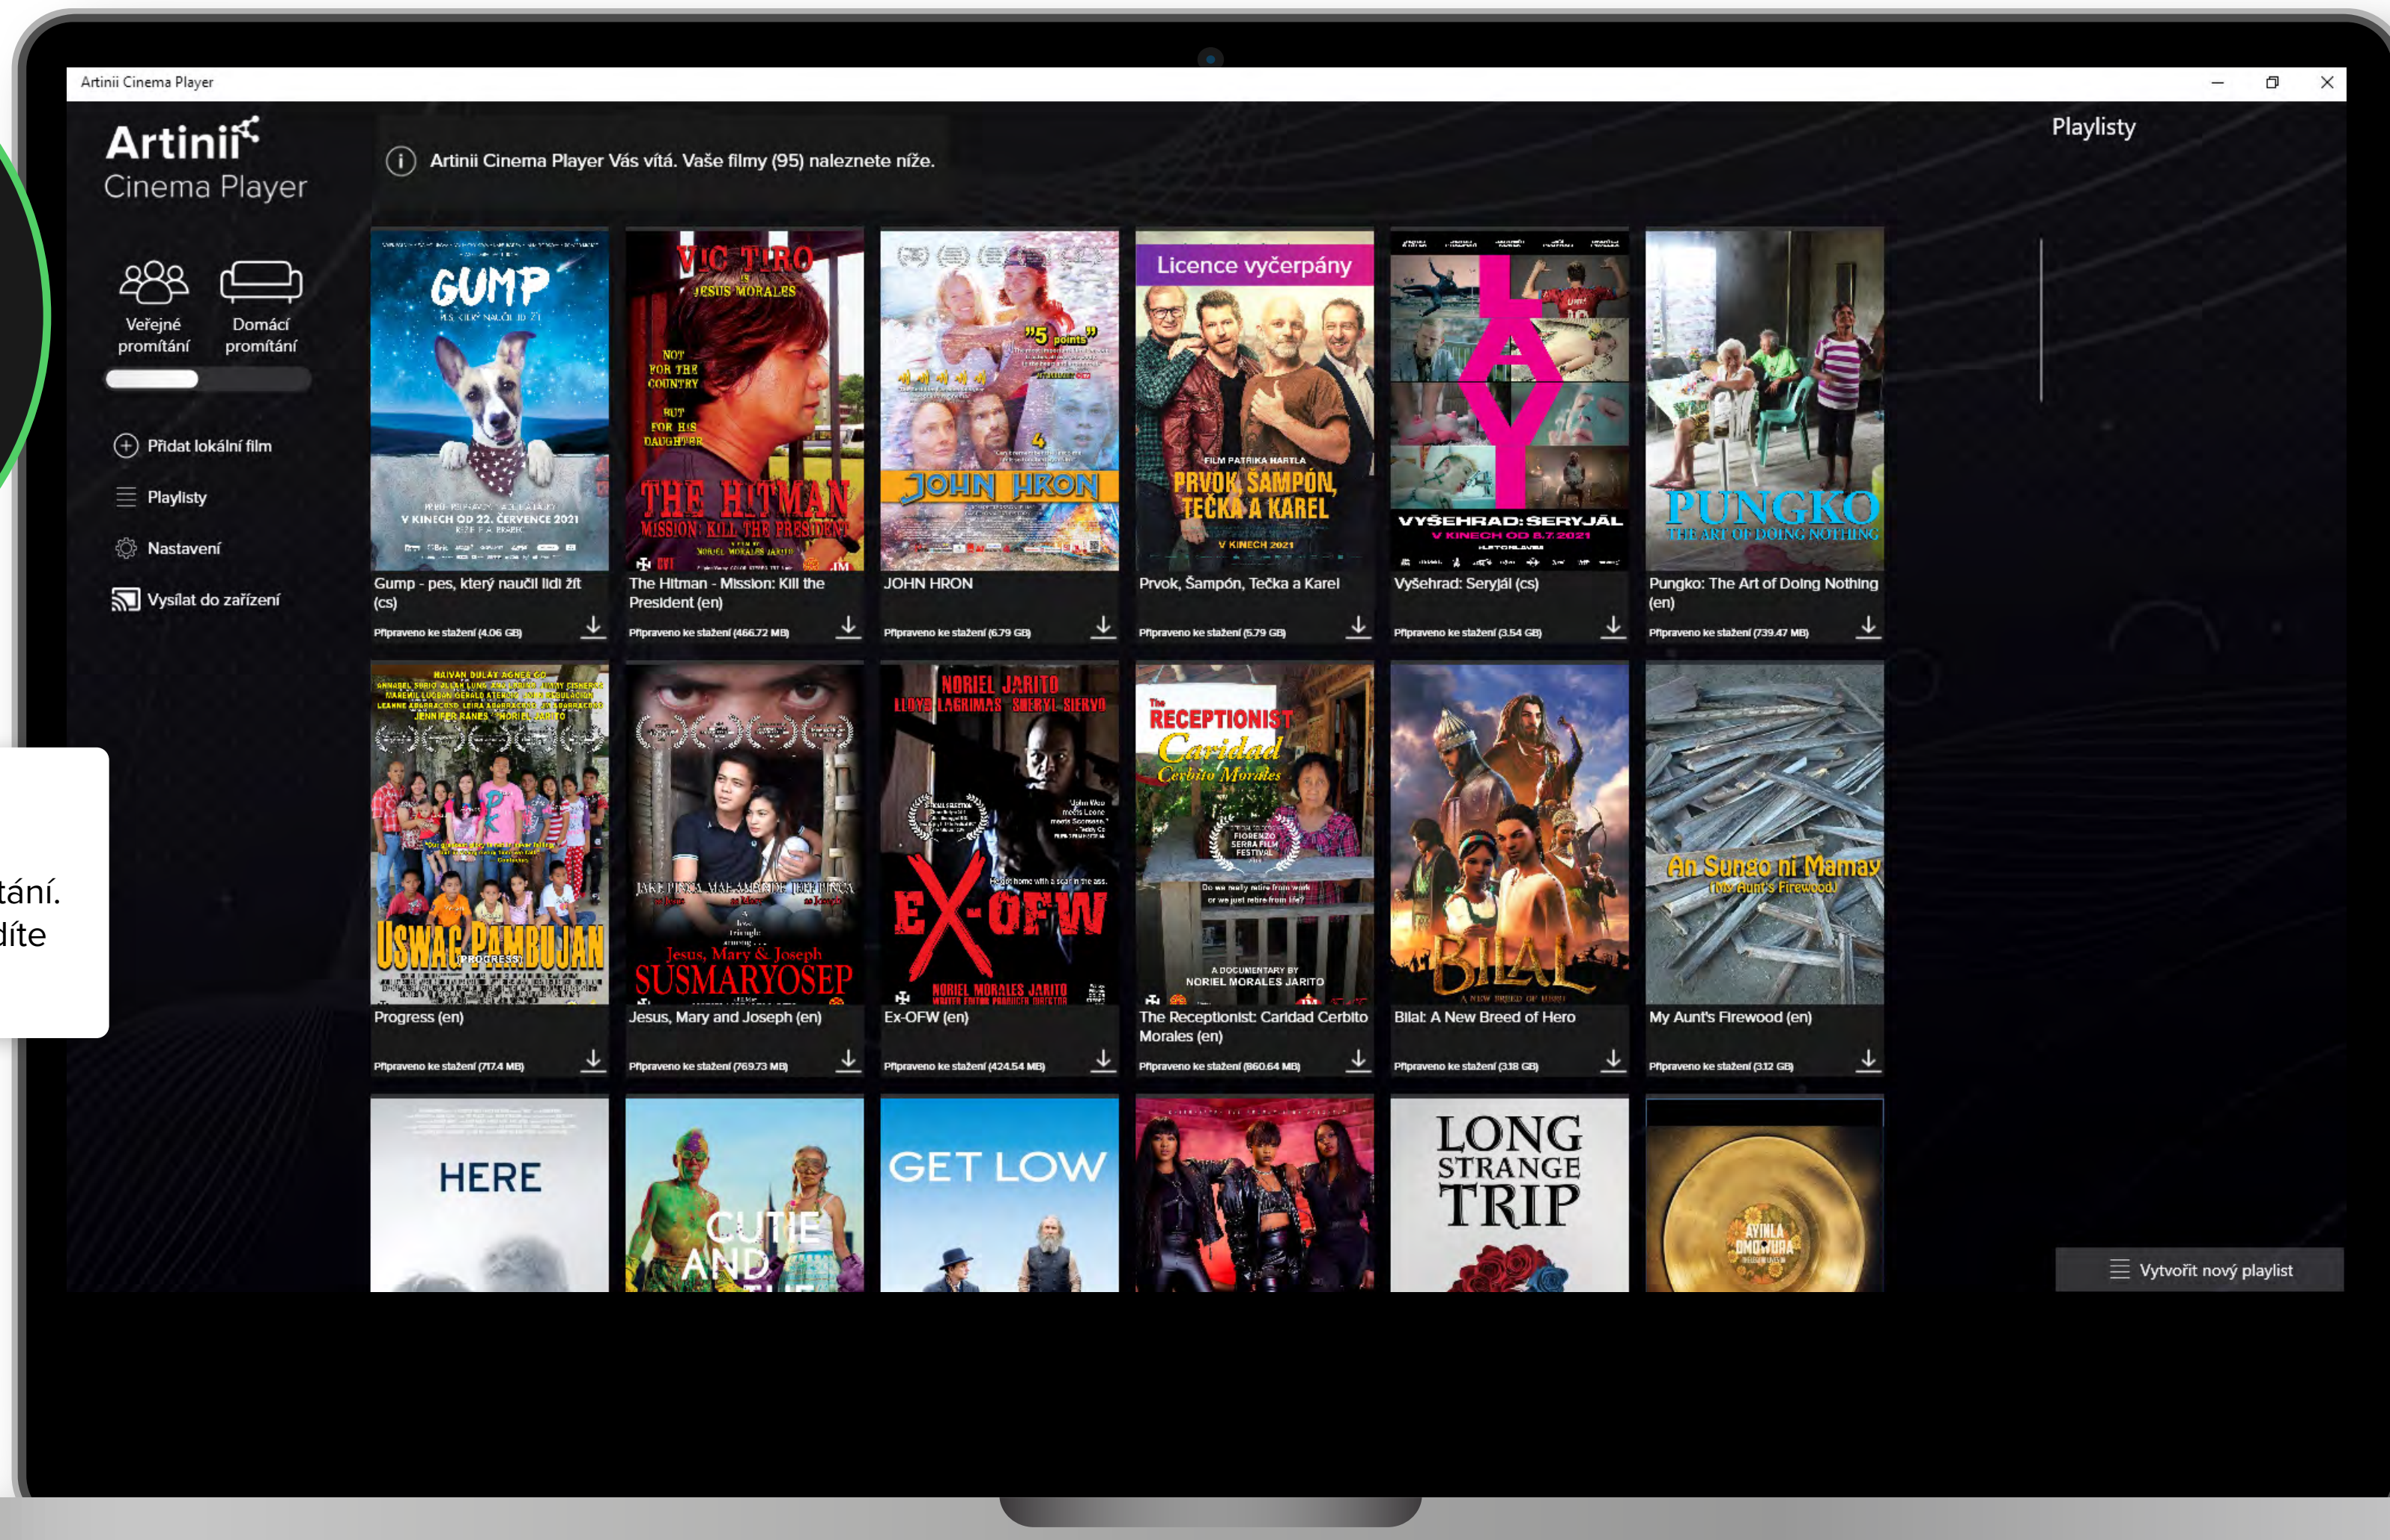

Zakoupili jste film pro veřejnou projekci?

Filmy najdete v režimu veřejné promítání. Objednávky pro domácí přehrávání uvidíte v režimu domácí promítání.